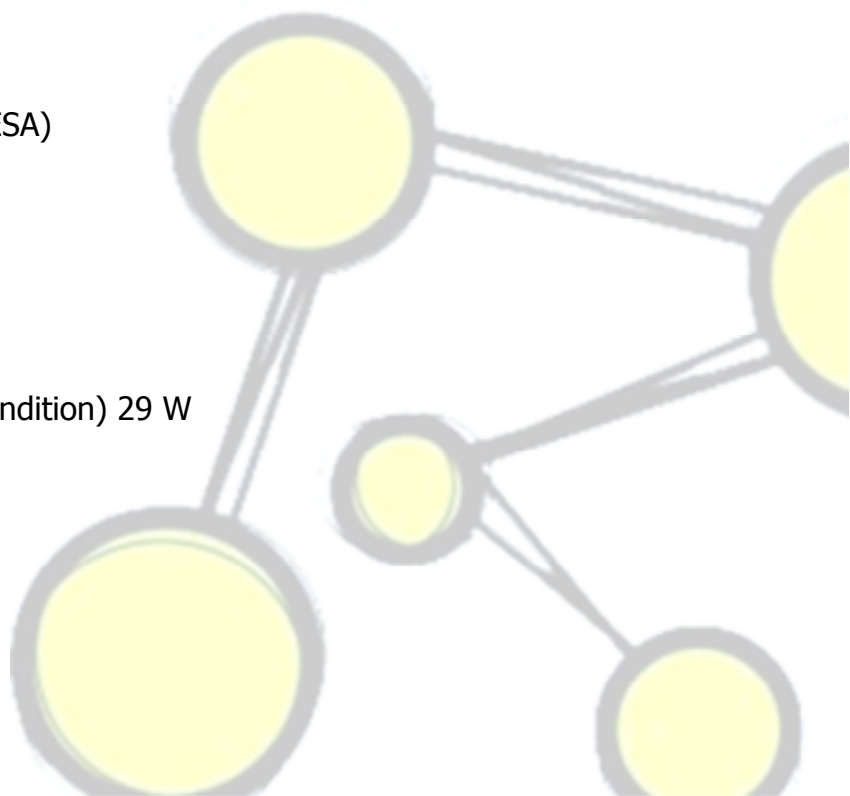

- Eye Saver Mode
- Flicker Free
- Game Mode
- Image Size
- Compatibilidad S.O. Windows, Mac
- Certificación Windows: Windows 8.1

Interfaz

- D-Sub x1
- HDMI x1

Operación

- Temperatura 10?~ 40 ?
- Humedad 10 ~ 80%

Diseño

- Color Negro
- Tipo de peana En forma de T
- Inclinación $-1^{\circ}(\pm 2^{\circ}) \sim 20^{\circ}(\pm 2^{\circ})$
- Montaje de pared 100x100mm (VESA)

Alimentación

- Alimentación AC 100-240V
- Consumo (Energy Star 6.0 Test Condition) 29 W
- Consumo (DPMS) 0.3 W
- Consumo (Off Mode) 0.3W