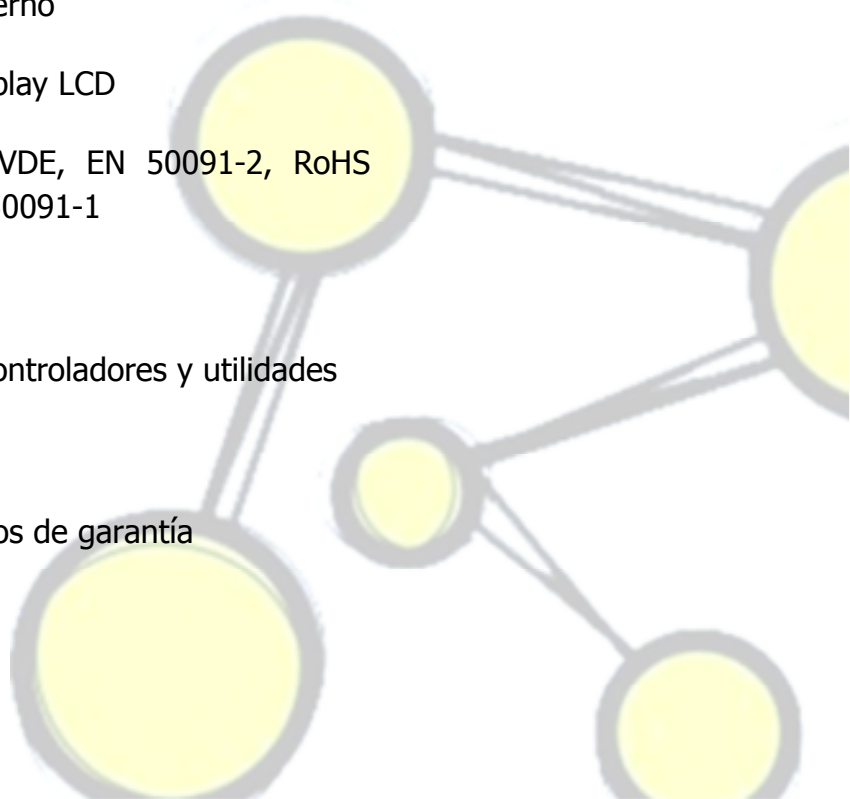

sobrecarga

Protección del circuito   Disyuntor

Batería

Cantidad   1

Tecnología   Ácido de plomo

Tiempo de ejecución (máximo)   6.7 minuto a carga completa
24.1 minuto a media carga

Tiempo de recarga   3 horas

Conexión de redes

Interfaz de gestión remota RS-232, USB

Expansión / Conectividad

Interfaces

1 x gestión (RS-232)
1 x gestión (USB)

Ranuras de expansión

1 (total) / 1 (libre) x
SmartSlot

Diverso

Cables incluidos   1 x cable serie - externo
1 x cable USB - externo

Características   Alarma audible, display LCD

Cumplimiento normas   de C-Tick, UL 1449, VDE, EN 50091-2, RoHS
Exemption 7b, EN 50091-1

Software / Requisitos del sistema

Software incluido   Controladores y utilidades

Garantía del fabricante

Servicio y mantenimiento   3 años de garantía