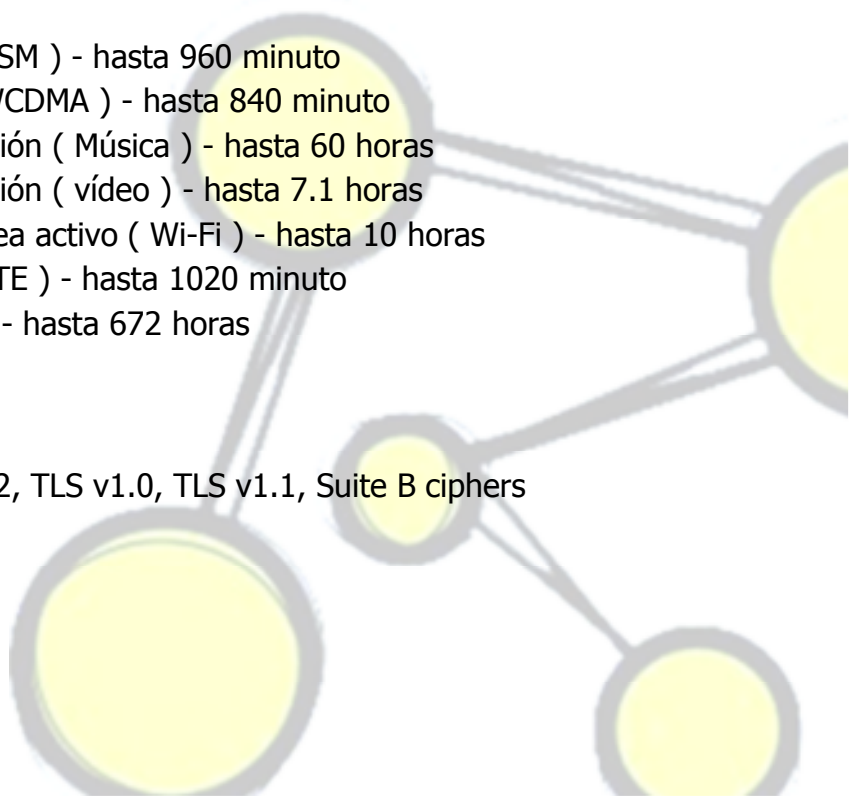

Balance de blancos	Automático, preajustes
Fuente de luz para cámara	Luz LED
Resoluciones de grabadora de vídeo	1280 x 720 (720p)
Características	Grabación de vídeo, etiquetado geográfico, tocar para enfocar, exposición automática, Autoenfoco continuo

Visualizador

Tipo	Pantalla LCD - color
Tamaño en diagonal	4.7"
Resolución de la pantalla	1.280 x 720 píxeles
Densidad de píxeles	315 ppi
Intensidad del color	16, 7 millones de colores

Conexiones

Tipo de conector	1 x USB micro
	1 x enchufe hembra para auriculares - miniteléfono de 3, 5 mm

Batería

Capacidad	2100 mAh
Datos de tiempo de ejecución	Hablar (GSM) - hasta 960 minuto Hablar (WCDMA) - hasta 840 minuto Reproducción (Música) - hasta 60 horas Reproducción (vídeo) - hasta 7.1 horas Uso en línea activo (Wi-Fi) - hasta 10 horas Hablar (LTE) - hasta 1020 minuto En espera - hasta 672 horas

Diverso

Cumplimiento de normas SSL v3, TLS v1.2, TLS v1.0, TLS v1.1, Suite B ciphers