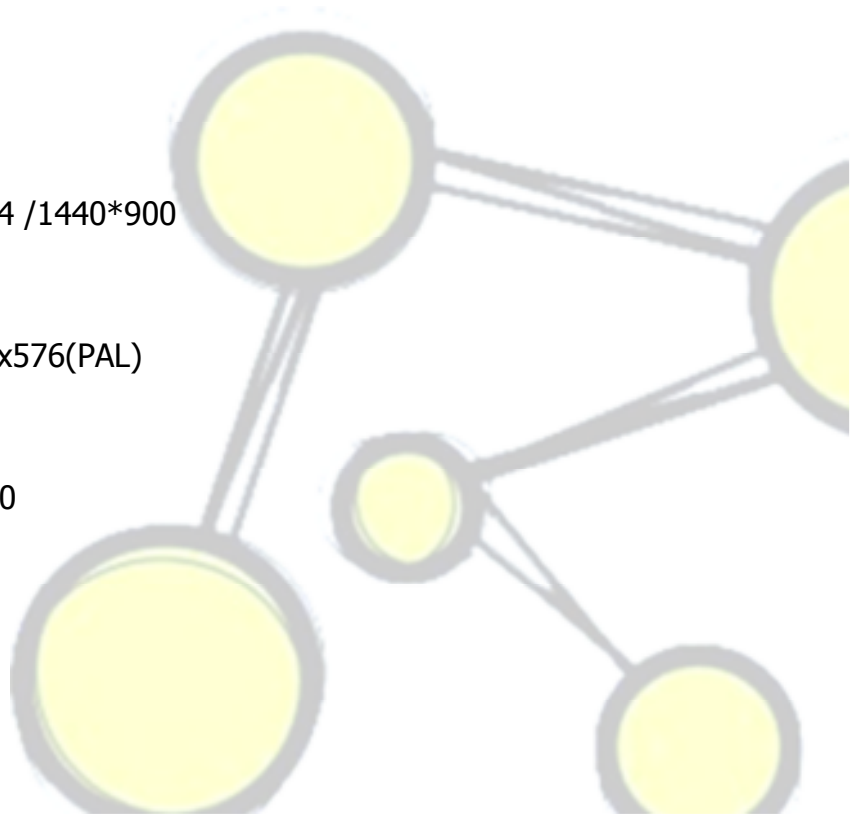

## **KIT CAMARAS CONCEPTRONIC C8CHCCTVKIT - 4XCAMARAS INT/EXT - INFRARROJOS - 480TVL - GRABADOR CON CAPACIDAD PARA HD DE 2TB - 8 CANALES - USB2.0**

El Kit de vigilancia CCTV de Conceptronic ofrece una forma ideal de supervisar de forma segura un hogar o negocio. Con cuatro cámaras colocadas en diferentes áreas, se cubrirán todos los puntos de acceso de la parte frontal, trasera y los laterales de la propiedad. Los ocho canales se pueden supervisar fácilmente desde cualquier equipo de sobremesa, portátil, tableta o teléfono inteligente utilizando el software gratuito proporcionado. Todas las cámaras cumplen el estándar de impermeabilidad IP65 y funcionan a temperaturas comprendidas entre -10 °C y 50°C. Los LED infrarrojos integrados admiten supervisión nocturna para distancias de hasta 15 metros, lo que proporciona tranquilidad las 24 horas del día. Las cámaras de gran calidad también ofrecen grabación y reproducción en alta resolución a pantalla completa, de forma que la grabación de los datos es sencilla y eficiente con una alta tasa de compresión y hasta 2 TB de capacidad de disco. Todo lo que necesita para conseguir una vigilancia segura de su hogar o negocio.

- Puertos LAN: 1 x 10/100Mbps
- USB: USB 2.0
- Puertos USB: 3
- Tipo/Conexión disco duro: SATA

- **Características**

- Protocolos soportados
  - DDNS
  - PPPoE
  - SMTP
- Video signal type: NTSC or PAL

- Video input: 8 Composite BNC Inputs
- Video output: BNC, VGA, HDMI
- Audio input: 8 RCA Inputs
- Audio output: 1 RAC Output
- Image sensor: 1/3.7" CMOS
- Lente: 3.6mm
- Número de LEDs infrarrojos: 24
- **Rendimiento**
- Frames por segundo: NTSC: 30fps/channel, PAL: 25fps/channel
- Resolución
  - VGA: 1024\*768 / 1280x1024 /1440\*900
  - CVBS: 720x480(NTSC), 704x576(PAL)
  - HDMI:1280\*720/ 1920\*1080

- Alto (en mm): 50
- Peso (Kg): 2,6 (sin disco duro)
- Carcasa: IP65 impermeable