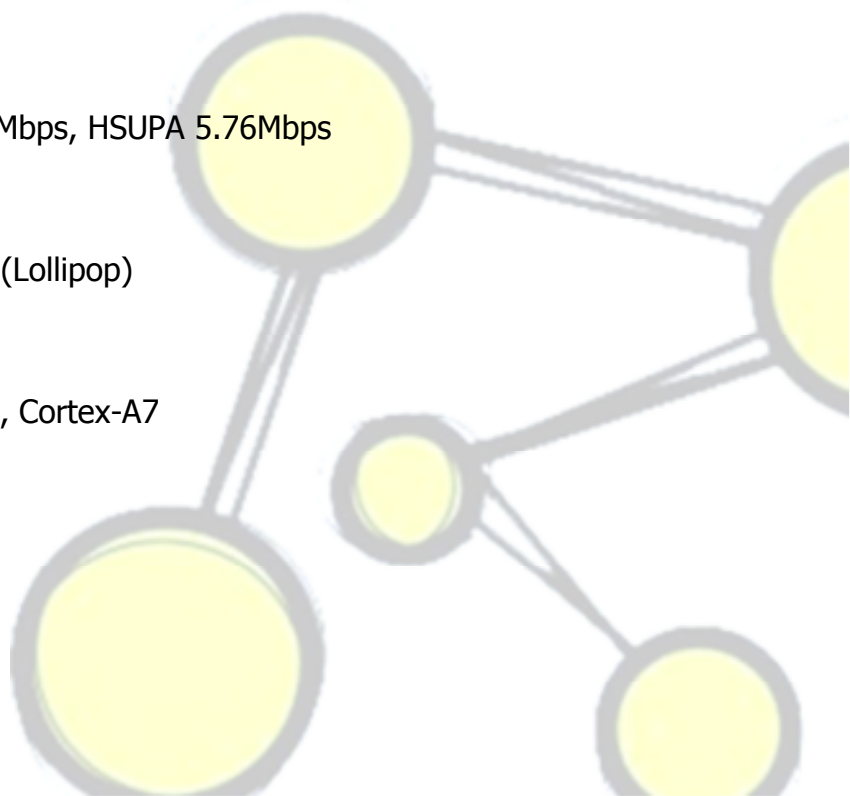

**SMARTPHONE WIKO LENNY 2 - 5"/12.7CM - CAMARA 5/2MP - QC
CORTEX A7 1.3GHZ - 16GB - 1GB RAM - ANDROID5.1 - BT -
DUALSIM - BAT1800MAH - BLANCO**

Si estás preparado para disfrutar de la experiencia smartphone a otro nivel, tienes que hacerlo con el mejor. LENNY2 tiene una increíble pantalla de 5" para disfrutar al máximo de su poderoso procesador Quad Core 1.3GHz. Además de una cámara de 5MP, también tiene 16GB de memoria interna, ampliables hasta 64GB, gracias a su ranura para tarjeta micro SD. ¡LENNY2, todo lo que necesitas para disfrutar de la multitud de funciones de este colorido smartphone, dual SIM y muy fácil de usar!

Especificaciones técnicas

- REDES
- H+/3G+/3G WDCMA 900/2100 MHz
- GSM/GPRS/EDGE 850/900/1800/1900 MHz
- VELOCIDAD DE DATOS HSPA+ 21Mbps, HSUPA 5.76Mbps
- SISTEMA OPERATIVO Android 5.1 (Lollipop)
- PROCESADOR Quad Core, 1.3 GHz, Cortex-A7
- DUAL SIM 1 Mini SIM,1 Micro SIM

- DISEÑO Completamente táctil
- DIMENSIONES 145.4*73.2*9 mm
- PESO 156 g (con batería)
- BATERÍA 1800 mAh Ion-Litio
- AUTONOMÍA EN MODO REPOSO Hasta 240h
- AUTONOMÍA EN CONVERSACIÓN Hasta 13,2h (2G), hasta 11,7h (3G)
- MEMORIA ROM 16 Gb
- MEMORIA RAM 1 Gb
- MEMORIA AMPLIABLE micro SD de hasta 64 GB
- ACELERÓMETRO Sí
- BRÚJULA (MAGNETÓMETRO) Sí
- SENSOR DE PROXIMIDAD Sí
- SAR Oreja: 0.334 W/kg, Cuerpo: 0.411 W/kg